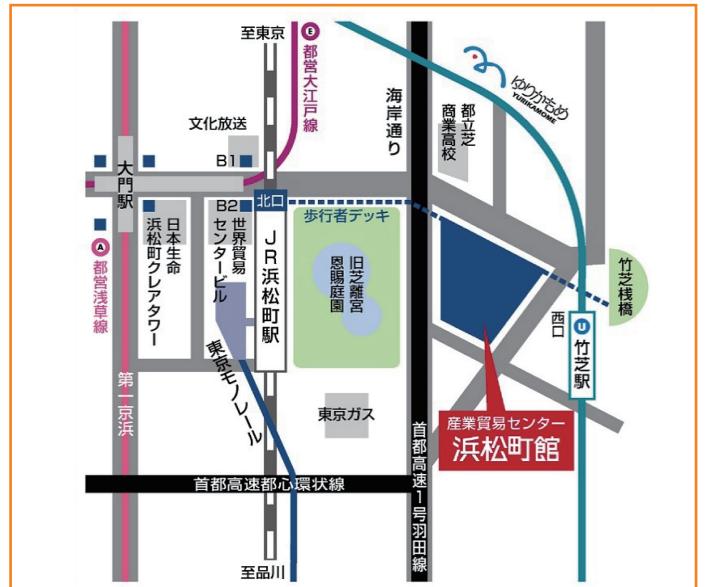

※昨年度の参加実績のため、今年度に必ず参加されるとは限りません。
また、今年度に参加する新たな企業もございます。

開催日時・会場

大阪開催

第5回物流業界研究セミナー大阪

日時 令和5年1月28日(土)
11:00 ~ 16:30

会場 **ハービスHALL B2F**

〒530-0001
大阪府大阪市北区梅田2-5-25
ハービスOSAKA B2F

- 阪神梅田駅(西改札)より徒歩6分
- 地下鉄四つ橋線西梅田駅(北改札)より徒歩6分
- JR大阪駅(桜橋口)より徒歩7分
- JR東西線北新地駅(西改札)より徒歩10分
- 地下鉄御堂筋線梅田駅(南改札)より徒歩10分
- 地下鉄谷町線東梅田駅(北改札)より徒歩10分
- 阪急梅田駅より徒歩15分

東京開催

第9回物流業界研究セミナー東京

日時 令和5年2月3日(金)
11:00 ~ 16:30

会場 **東京都立産業貿易センター
浜松町館 3F**

〒105-0022
東京都港区海岸1-7-1 産業貿易センター 3F

- JR浜松町駅(北口)から約350m 徒歩5分
- 東京モノレール浜松町駅(北口)から約350m 徒歩5分
- ゆりかもめ(新交通)竹芝駅から約100m 徒歩2分
- 都営浅草線(地下鉄)大門駅から約450m 徒歩7分
- 都営大江戸線(地下鉄)大門駅から約450m 徒歩7分