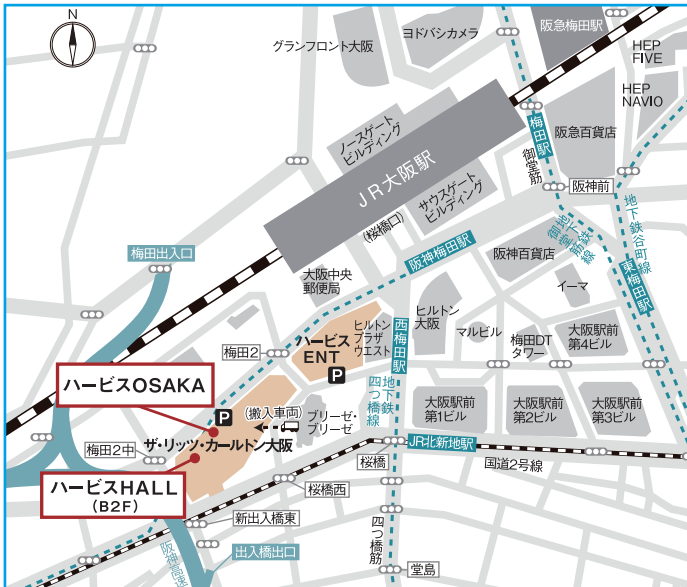

※昨年度の参加実績のため、今年度に必ず参加されるとは限りません。
また、今年度に参加する新たな企業もございます。

開催日時・会場

大阪開催

第5回物流業界研究セミナー大阪

日時 令和5年1月28日(土)
11:00 ~ 16:30

会場 **ハービスHALL B2F**

〒530-0001
大阪府大阪市北区梅田2-5-25
ハービスOSAKA B2F

- 阪神梅田駅(西改札)より徒歩6分
- 地下鉄四つ橋線西梅田駅(北改札)より徒歩6分
- JR大阪駅(桜橋口)より徒歩7分
- JR東西線北新地駅(西改札)より徒歩10分
- 地下鉄御堂筋線梅田駅(南改札)より徒歩10分
- 地下鉄谷町線東梅田駅(北改札)より徒歩10分
- 阪急梅田駅より徒歩15分

東京開催

第9回物流業界研究セミナー東京

日時 令和5年2月3日(金)
11:00 ~ 16:30

会場 **東京都立産業貿易センター
浜松町館 3F**

〒105-0022
東京都港区海岸1-7-1 産業貿易センター 3F

- JR浜松町駅(北口)から約350m 徒歩5分
- 東京モノレール浜松町駅(北口)から約350m 徒歩5分
- ゆりかもめ(新交通)竹芝駅から約100m 徒歩2分
- 都営浅草線(地下鉄)大門駅から約450m 徒歩7分
- 都営大江戸線(地下鉄)大門駅から約450m 徒歩7分